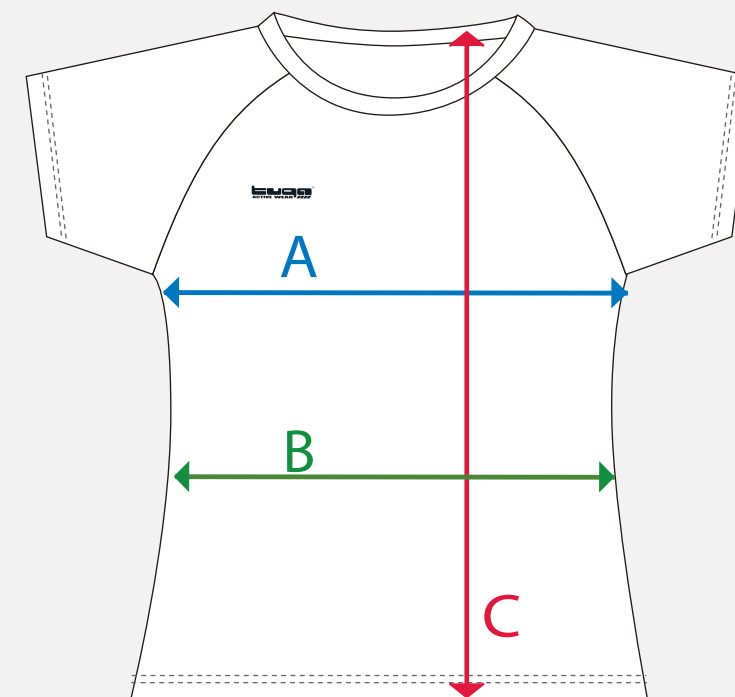

SAMARRETA CURTA COS RECTE

REVISEU MIDES de cada TALLA abans de triar.

Dimensions aproximades de la samarreta (en cm.)

Talles	XS	S	M	L	XL	XXL	3XL	4XL
A	48	50	53	55	57	59	61	63
B	63	65	68	70	72	74	76	78

SAMARRETA CURTA COS ENTALLAT

REVISEU MIDES de cada TALLA abans de triar.

Dimensions aproximades de la samarreta (en cm.)

Talles	XS	S	M	L	XL	XXL
A	43	45	47	49	50	52
B	36	38	40	42	44	46
C	59	61	63	65	67	68