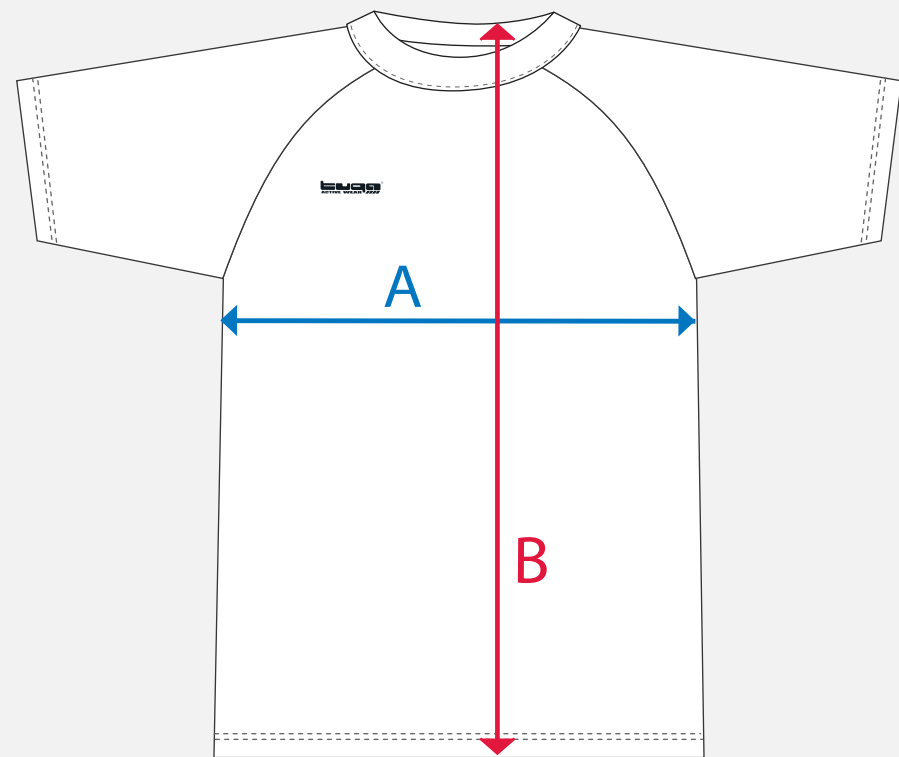

SAMARRETA CURTA COS RECTE

REVISEU MIDES de cada TALLA abans de triar.

Dimensions aproximades de la samarreta (en cm.)

Talles	XS	S	M	L	XL	XXL	3XL	4XL
A	48	50	53	55	57	59	61	63
B	63	65	68	70	72	74	76	78

SAMARRETA CURTA COS ENTALLAT

REVISEU MIDES de cada TALLA abans de triar.

Dimensions aproximades de la samarreta (en cm.)

Talles	XS	S	M	L	XL	XXL
A	43	45	47	49	50	52
B	36	38	40	42	44	46
C	59	61	63	65	67	68